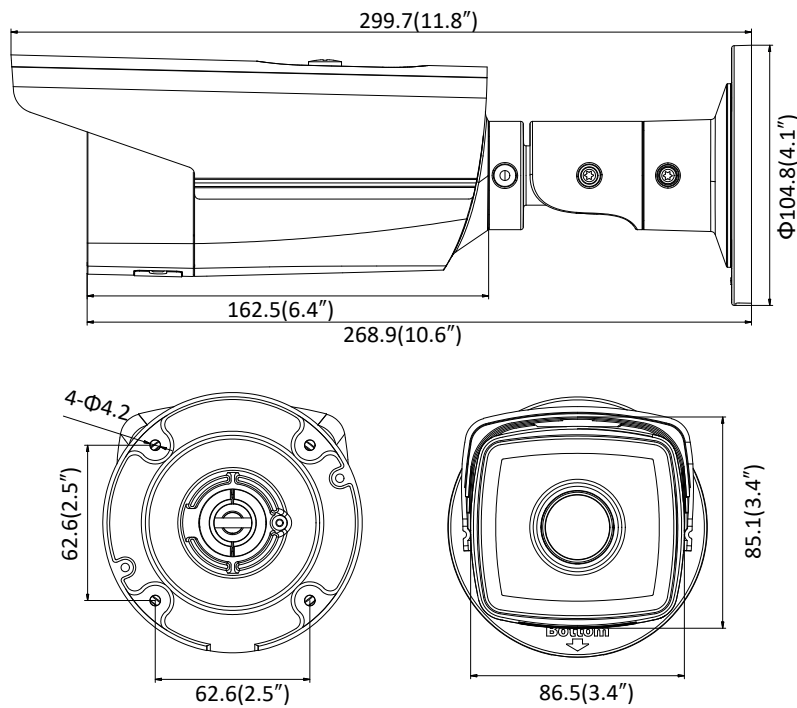

日夜切換	白天 / 夜晚 / 自動 / 排程
*注意: 當主碼流解析度為 3840 × 2160, 所有碼流最大影像張數為 15fps。當主碼流解析度為 3072 × 1728, 所有碼流最大影像張數為 20fps。	
網路	
網路儲存	內建 Micro SD/SDHC/SDXC 記憶卡插槽, 最大支援 128GB NAS (NFS,SMB/CIFS), 網路自動續傳功能 (ANR)
警報觸發	位移偵測、影像遮擋、網路斷線、IP 位址衝突、非法登入、硬碟已滿、硬碟錯誤
通訊協定	TCP/IP, ICMP, HTTP, HTTPS, FTP, DHCP, DNS, DDNS, RTP, RTSP, RTCP, PPPoE, NTP, UPnP, SMTP, SNMP, IGMP, 802.1X, QoS, IPv6, Bonjour
基本功能	Reset 快速鍵、防閃爍拍攝、三碼流、狀態檢測、鏡像、密碼防護、隱私遮罩、浮水印、IP 位址過濾
韌體版本	V5.5.80
API	ONVIF (PROFILE S, PROFILE G), ISAPI
同步即時影像觀看	最多同時 6 個頻道
帳戶管理	最多支援 32 個帳戶 3 階層管理: 管理者、操作者、使用者
客戶端	iVMS-4200, Hik-Connect, iVMS-5200, iVMS-4500
網頁瀏覽器	需要安裝元件來觀看即時影像: IE8+, Chrome 41.0-44, Firefox 30.0-51, Safari 8.0-11 不需要安裝元件來即可觀看即時影像: Chrome 45.0+, Firefox 52.0+
介面	
影像輸出	不支援
網路介面	1 x RJ45 10M/100M self-adaptive 乙太網路埠
儲存裝置	內建 Micro SD/SDHC/SDXC 記憶卡插槽, 最大支援 128GB
SVC	支援 H.264、H.265 編碼
重置鍵	支援
其他	
工作溫度 / 濕度	溫度: -30 °C ~ +60 °C (-22 °F ~ +140 °F)、濕度: 95% 以下
電源	12V DC ± 25%, Φ 5.5mm coaxial power plug PoE (802.3af, class 3)
耗電量與電流	12V DC, 0.9 A, max. 11 W PoE: (802.3af, 36 V to 57 V), 0.4 A to 0.2 A, max. 12.9 W
防護等級	IP67 防水等級
材質	金屬
外型尺寸	攝影機: Φ 104.8 × 299.7 mm (Φ 4.1" × 11.8") 含彩盒: 386 × 156 × 155 mm (15.2" × 6.1" × 6.1")
重量	攝影機: 1200 g (2.7 lb.)

產品型號

DFI6857S (2.8 / 4.0 / 6.0 / 8.0mm)

外型尺寸

Unit: mm

配件

DS-1260ZJ
Junction Box

DS-1275ZJ-S-SUS
Vertical Pole Mount

DS-1276ZJ-SUS
Corner Mount