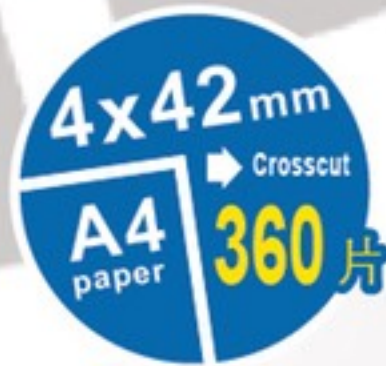

15-20分鐘
連續碎紙

型號	MX2014
入口寬度	230 mm(A4)
碎紙細度	4x42 mm
碎紙張數	13-15 張
碎紙速度	3 m/min
碎紙形狀	短碎狀
碎紙容量 (L)	25L
(WXDXH)mm	390 x 370 x 500
電壓標準	110-120v / 60Hz / 200w
可碎特殊材質	信用卡/CD片

來自美國ROYAL產品設計監製
通過台灣商檢認證

全系列通過台灣經濟部商品檢驗局驗證合格(R32591)
全系列採用台灣經濟部商品檢驗局驗證合格之雙層絕緣線
全系列採用奇美，台塑安全無毒塑料生產。